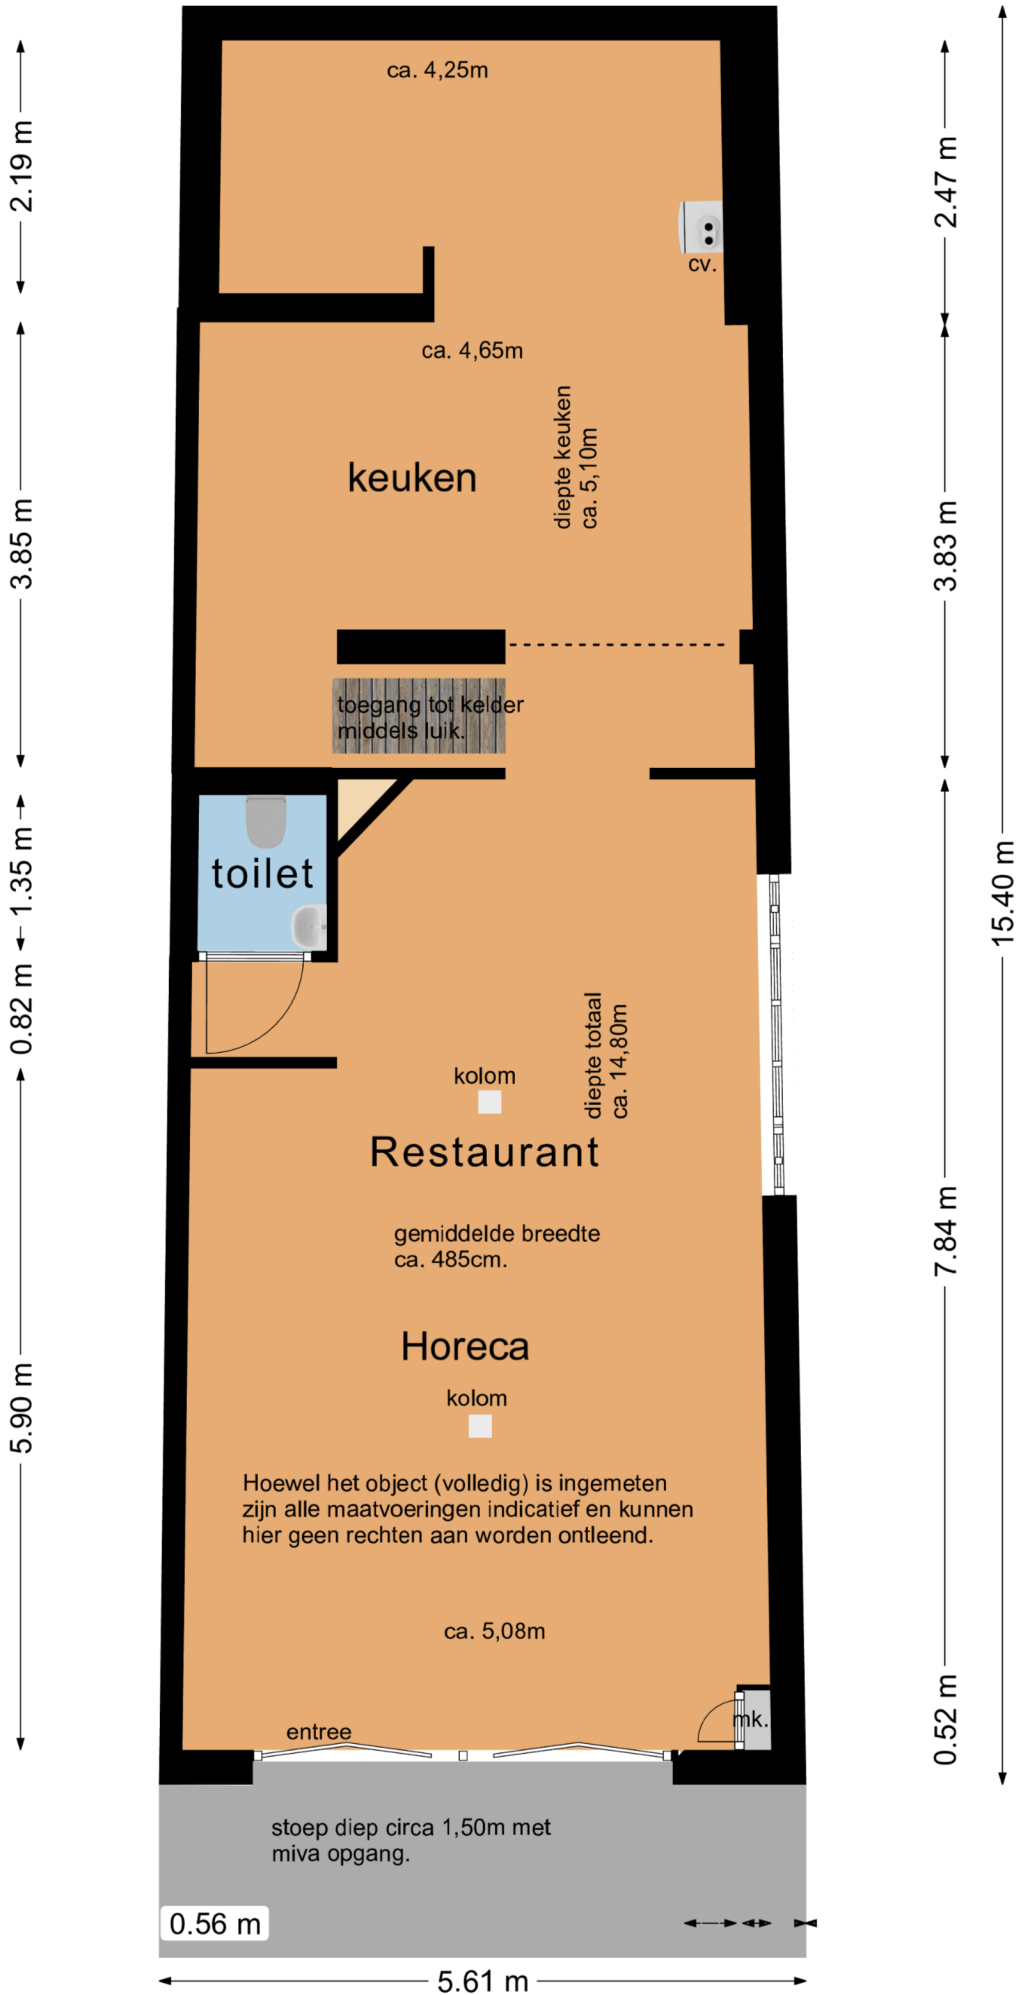

Beganegrond

4.32 m

Kelder